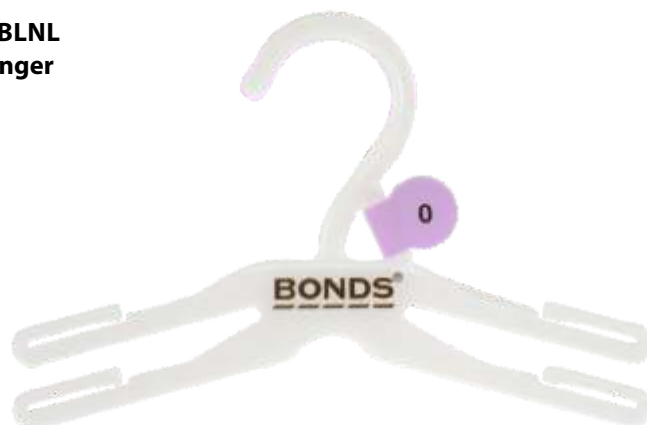

CODE **TIP250DBBLNL**  
DESC **Double Top Hanger**  
SIZE **250mm**  
BODY COLOUR **Natural**

CODE **TIP260/170BBLNL**  
DESC **Set Hanger**  
SIZE **260 x 170mm**  
BODY COLOUR **Natural**

CODE **TCB210-2BBLNL**  
DESC **2-Prong Hanger**  
SIZE **210mm**  
BODY COLOUR **Natural**